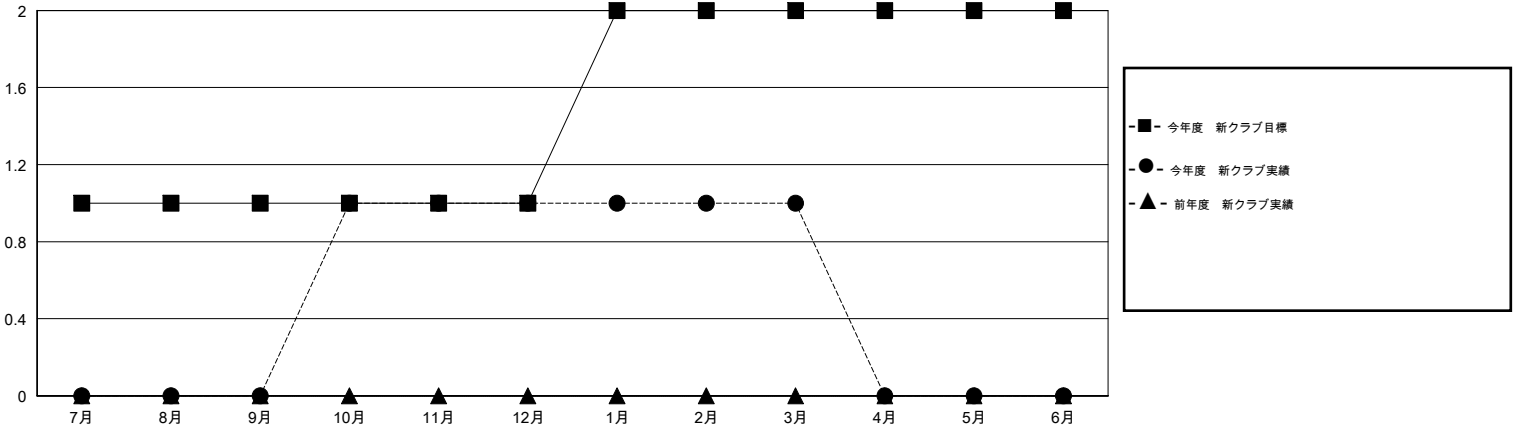

MONTHLY MEMBERSHIP PROGRESS REPORT

District 335 B

Results as of: 3/31/2016

GMT: Masayoshi Maruyama

地域 JAPAN

GMT会則地域 5-Jap

クラブ				
結果 : 2015-2016				
四半期	新クラブ目標	新クラブ	解散クラブ	純増 / 減
7月/8月/9月	1	0	0	0
10月/11月/12月	0	1	0	1
1月/2月/3月	1	0	0	0
4月/5月/6月	0	0	0	0

名				
結果 : 2015-2016				
四半期	新会員目標	チャーターメン バー / 新会員	退会者	純増 / 減
7月/8月/9月	351	329	77	252
10月/11月/12月	225	197	102	95
1月/2月/3月	351	228	110	118
4月/5月/6月	225	0	0	0

新クラブ目標及び実績累計