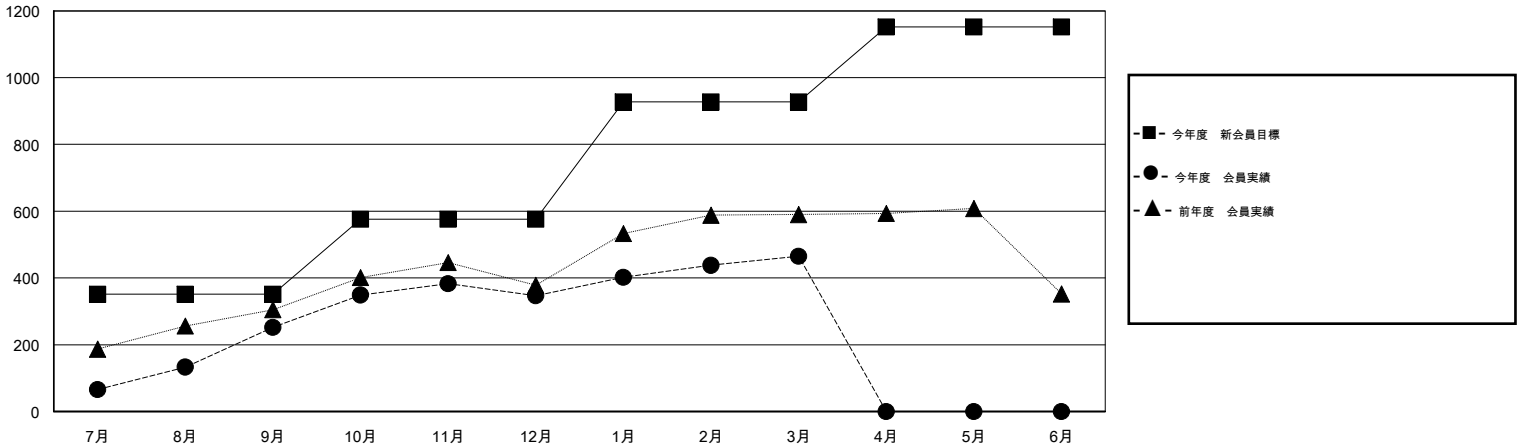

会員目標及び実績累計

解散クラブ: 0	144 CLUBS OF 171 一名以上の新会員を登録	男女別
		男性 5,044 (71.71%)
		女性 1,990 (28.29%)
退会者	健康診断データはこちら	家族会員 3,169
物故会員 41		世帯主 1,421
クラブ解散 0		世帯主以外 1,748
その他 248		
合計 289